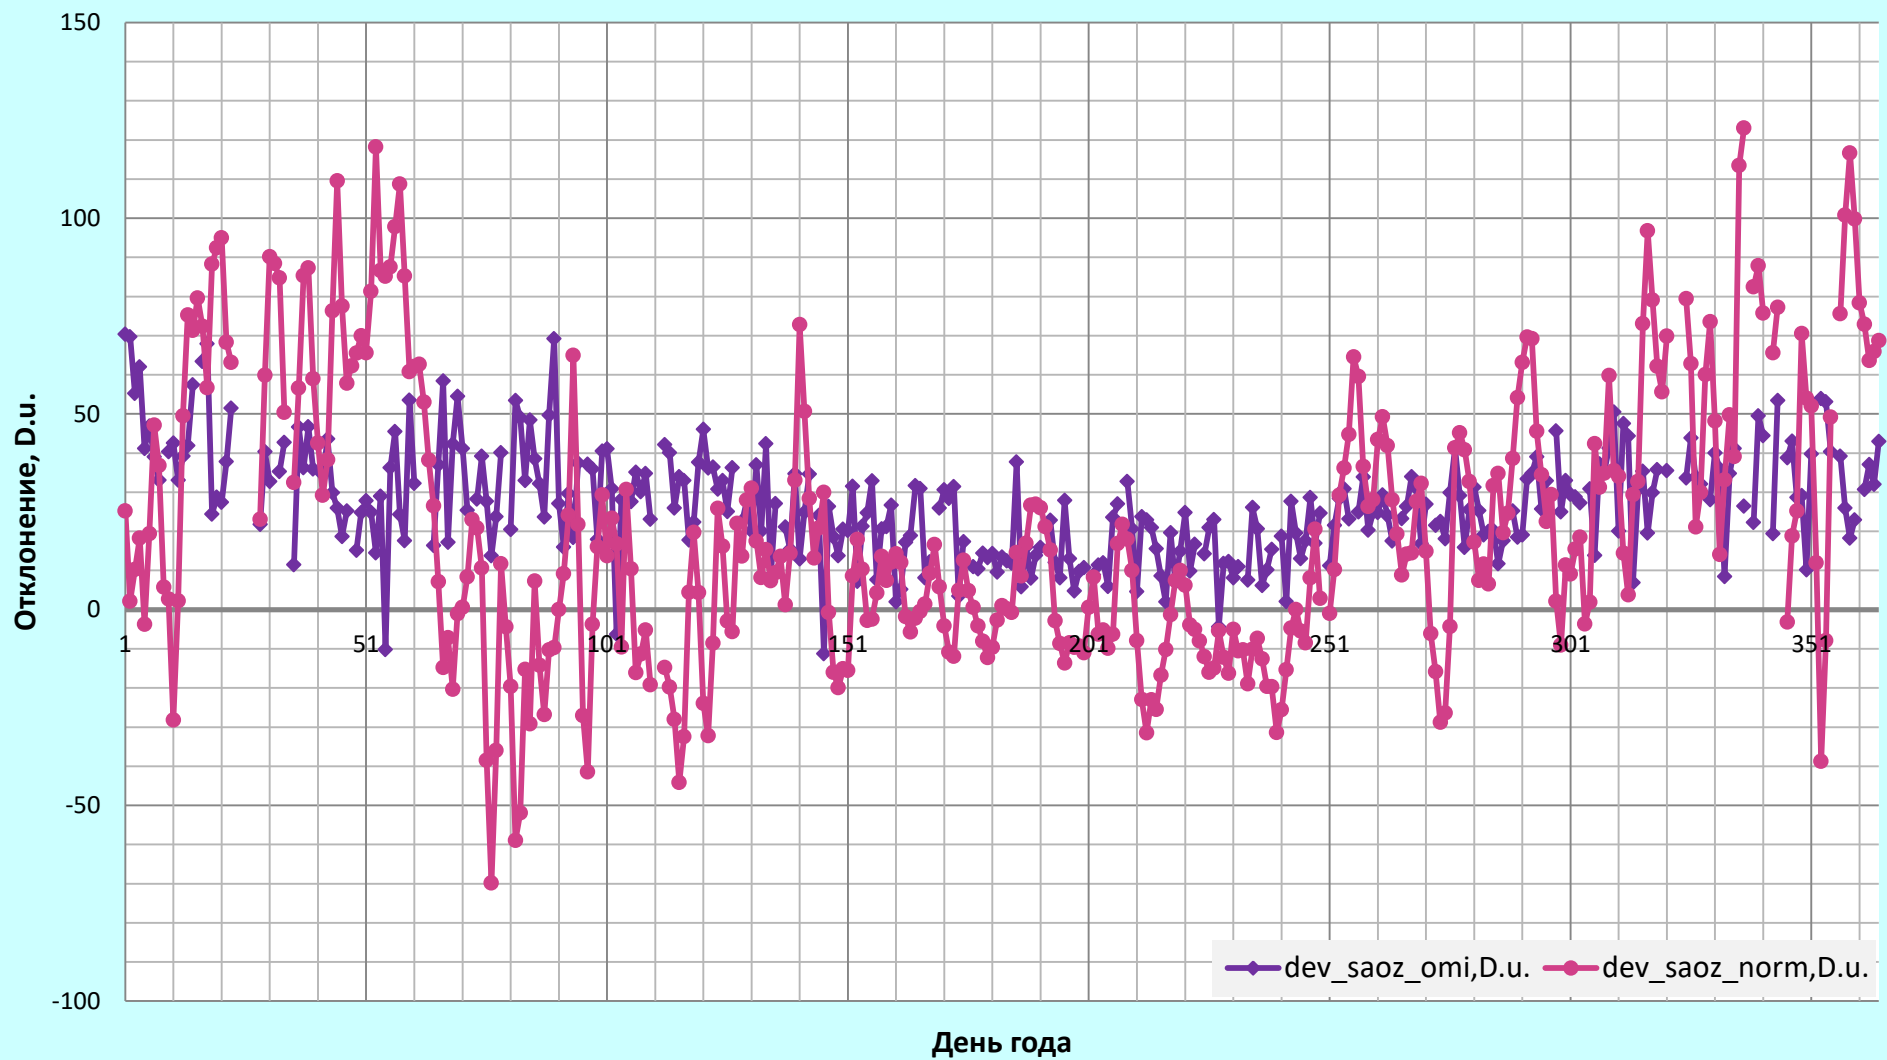

**Общее содержание озона по данным наземных измерений (Mini-SAOZ),  
спутниковых (ОМІ,NASA) и климатические нормы для ст.Иркутск,  
1 января - 31 декабря 2018 года.**

**Абсолютные отклонения (D.u.) данных наземных измерений CO<sub>2</sub> (Mini-SAOZ) от данных спутниковых измерений CO<sub>2</sub> (OMI,NASA) и отклонение наземных измерений (Mini-SAOZ) от климатических норм для ст.Иркутск, 1 января - 31 декабря 2018 года.**

Отклонения (%) данных наземных измерений CO<sub>2</sub> (Mini-SAOZ) от данных спутниковых измерений CO<sub>2</sub> (OMI,NASA) и отклонение наземных измерений (Mini-SAOZ) от климатических норм для ст.Иркутск, 1 января - 31 декабря 2018 года.