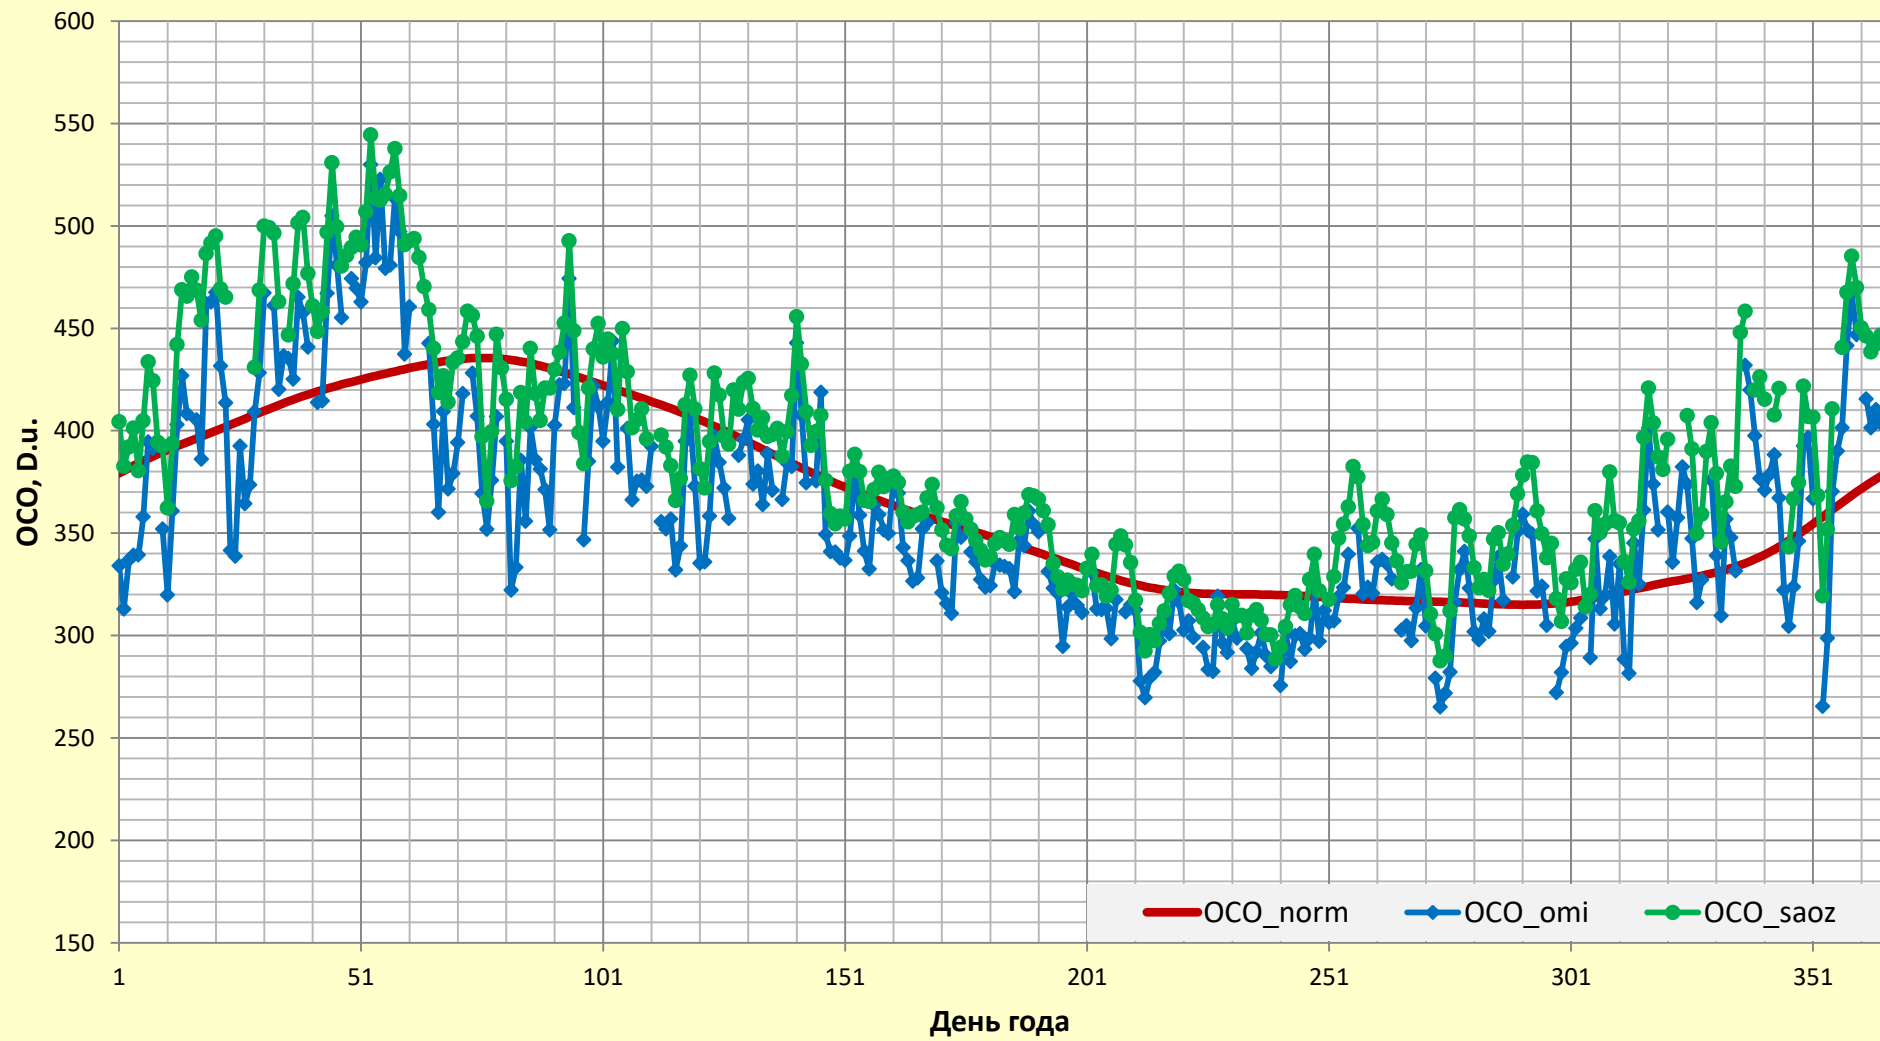

**Общее содержание озона по данным наземных измерений (Mini-SAOZ),  
спутниковых (ОМІ,NASA) и климатические нормы для ст.Иркутск,  
1 января - 31 декабря 2018 года.**

**Абсолютные отклонения (D.u.) данных наземных измерений CO<sub>2</sub> (Mini-SAOZ) от данных спутниковых измерений CO<sub>2</sub> (OMI,NASA) и отклонение наземных измерений (Mini-SAOZ) от климатических норм для ст.Иркутск, 1 января - 31 декабря 2018 года.**

Отклонения (%) данных наземных измерений CO<sub>2</sub> (Mini-SAOZ) от данных спутниковых измерений CO<sub>2</sub> (OMI,NASA) и отклонение наземных измерений (Mini-SAOZ) от климатических норм для ст.Иркутск, 1 января - 31 декабря 2018 года.