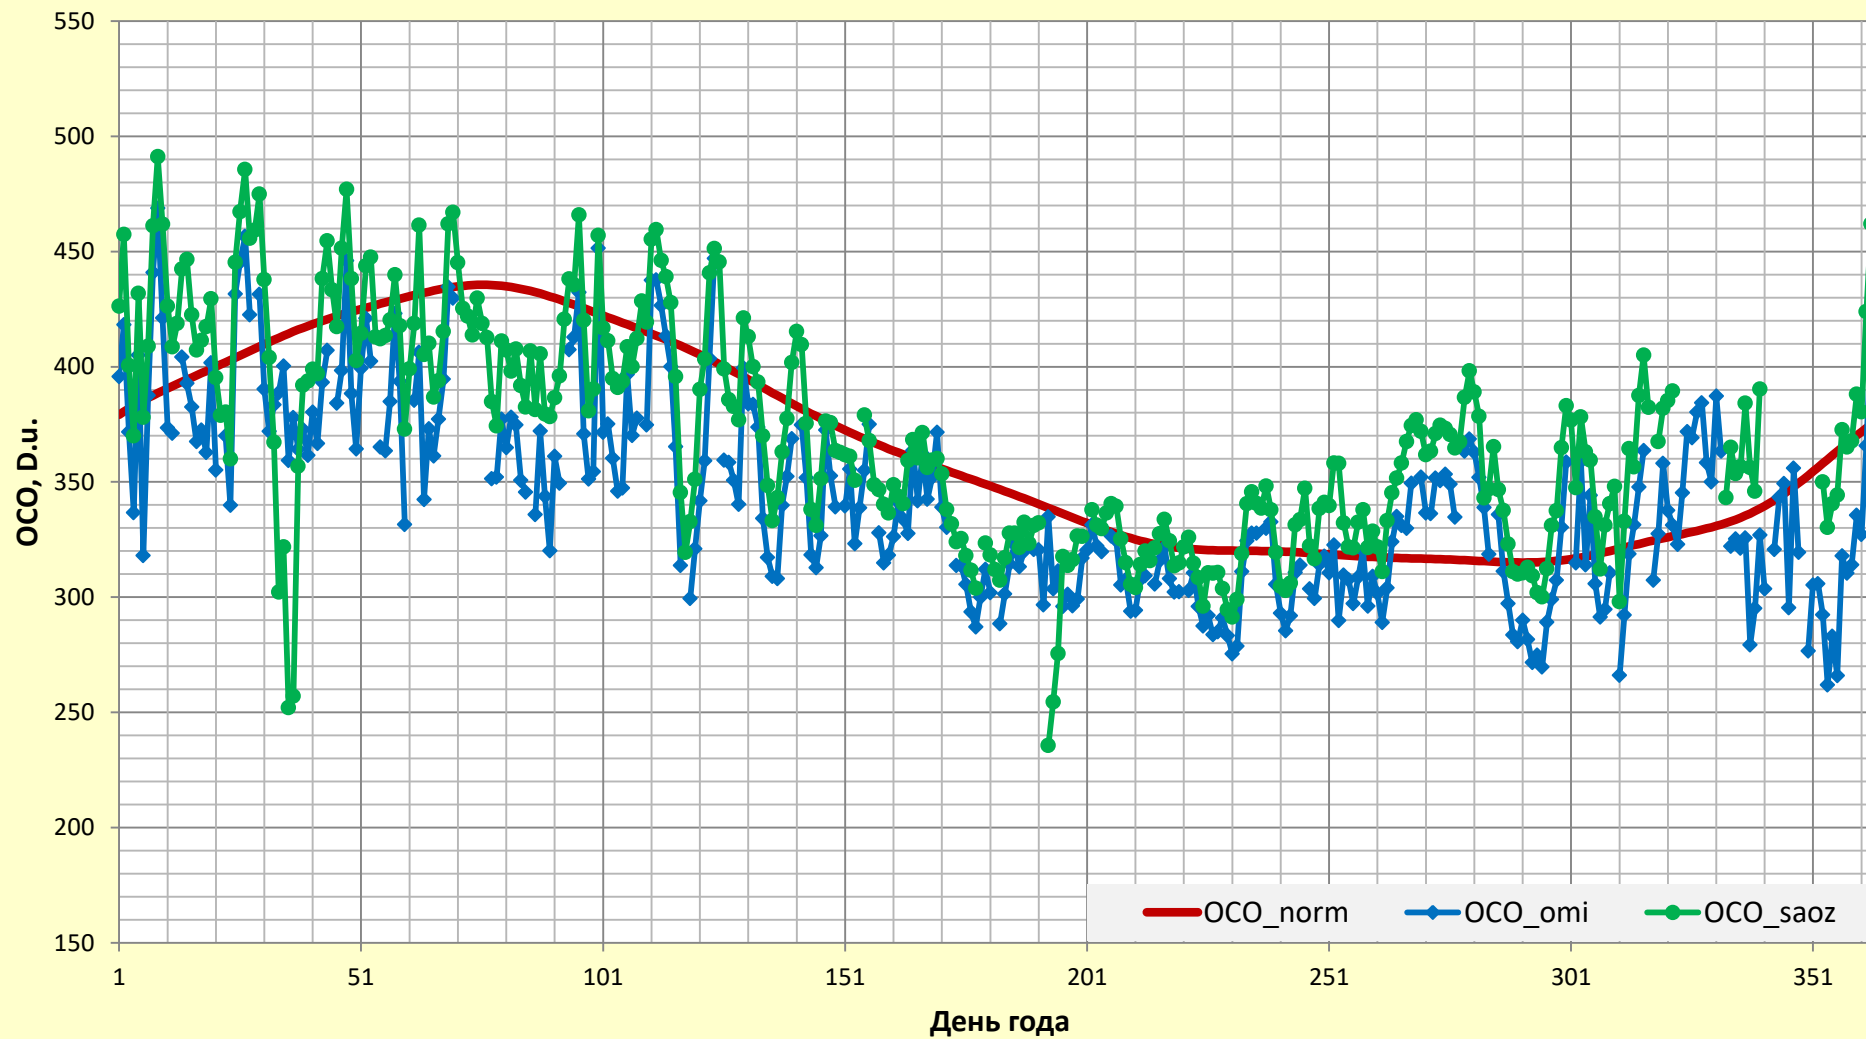

**Общее содержание озона по данным наземных измерений (Mini-SAOZ),
спутниковых (ОМІ,NASA) и климатические нормы для ст.Иркутск,
1 января - 31 декабря 2017 года.**

Абсолютные отклонения (D.u.) данных наземных измерений CO₂ (Mini-SAOZ) от данных спутниковых измерений CO₂ (OMI,NASA) и отклонение наземных измерений (Mini-SAOZ) от климатических норм для ст.Иркутск, 1 января - 31 декабря 2017 года.

Отклонения (%) данных наземных измерений OCO (Mini-SAOZ) от данных спутниковых измерений OCO (OMI,NASA) и отклонение наземных измерений (Mini-SAOZ) от климатических норм для ст.Иркутск, 1 января - 31 декабря 2017 года.