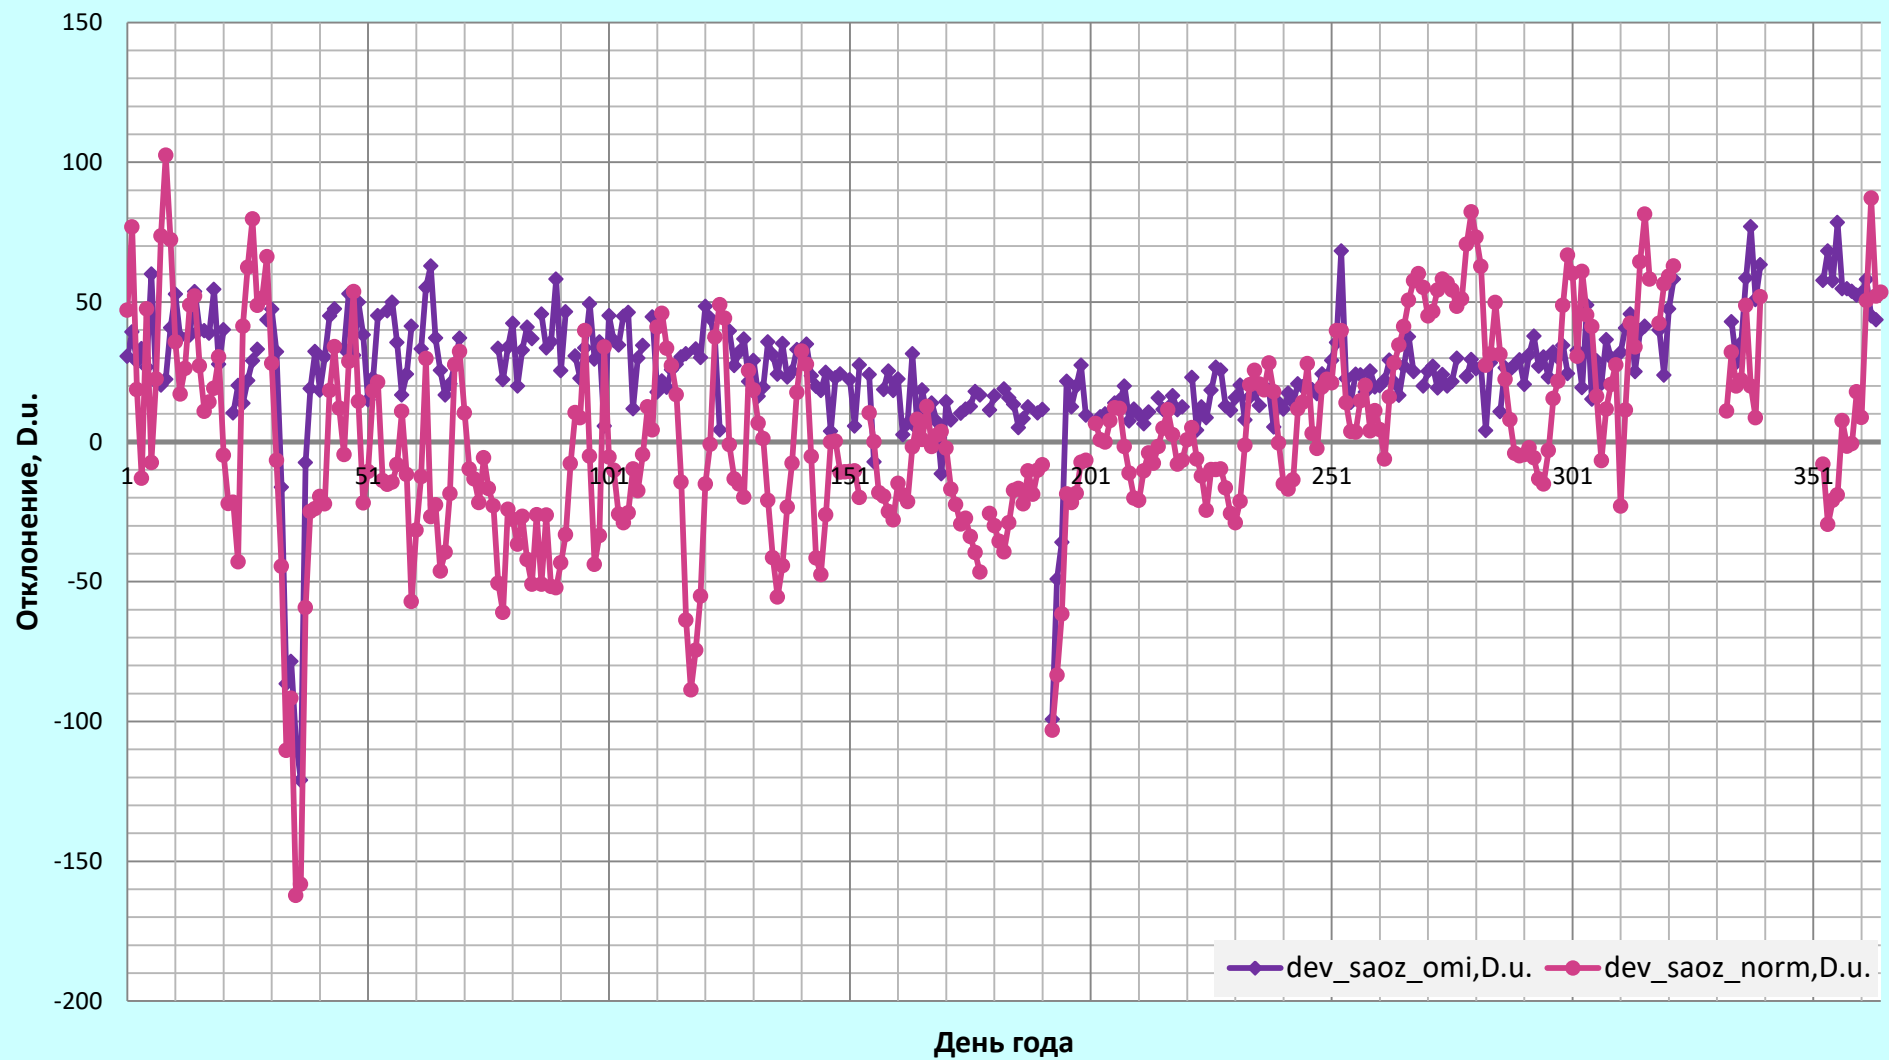

**Общее содержание озона по данным наземных измерений (Mini-SAOZ),
спутниковых (ОМІ,NASA) и климатические нормы для ст.Иркутск,
1 января - 31 декабря 2017 года.**

Абсолютные отклонения (D.u.) данных наземных измерений CO₂ (Mini-SAOZ) от данных спутниковых измерений CO₂ (OMI,NASA) и отклонение наземных измерений (Mini-SAOZ) от климатических норм для ст.Иркутск, 1 января - 31 декабря 2017 года.

Отклонения (%) данных наземных измерений OCO (Mini-SAOZ) от данных спутниковых измерений OCO (OMI,NASA) и отклонение наземных измерений (Mini-SAOZ) от климатических норм для ст.Иркутск, 1 января - 31 декабря 2017 года.