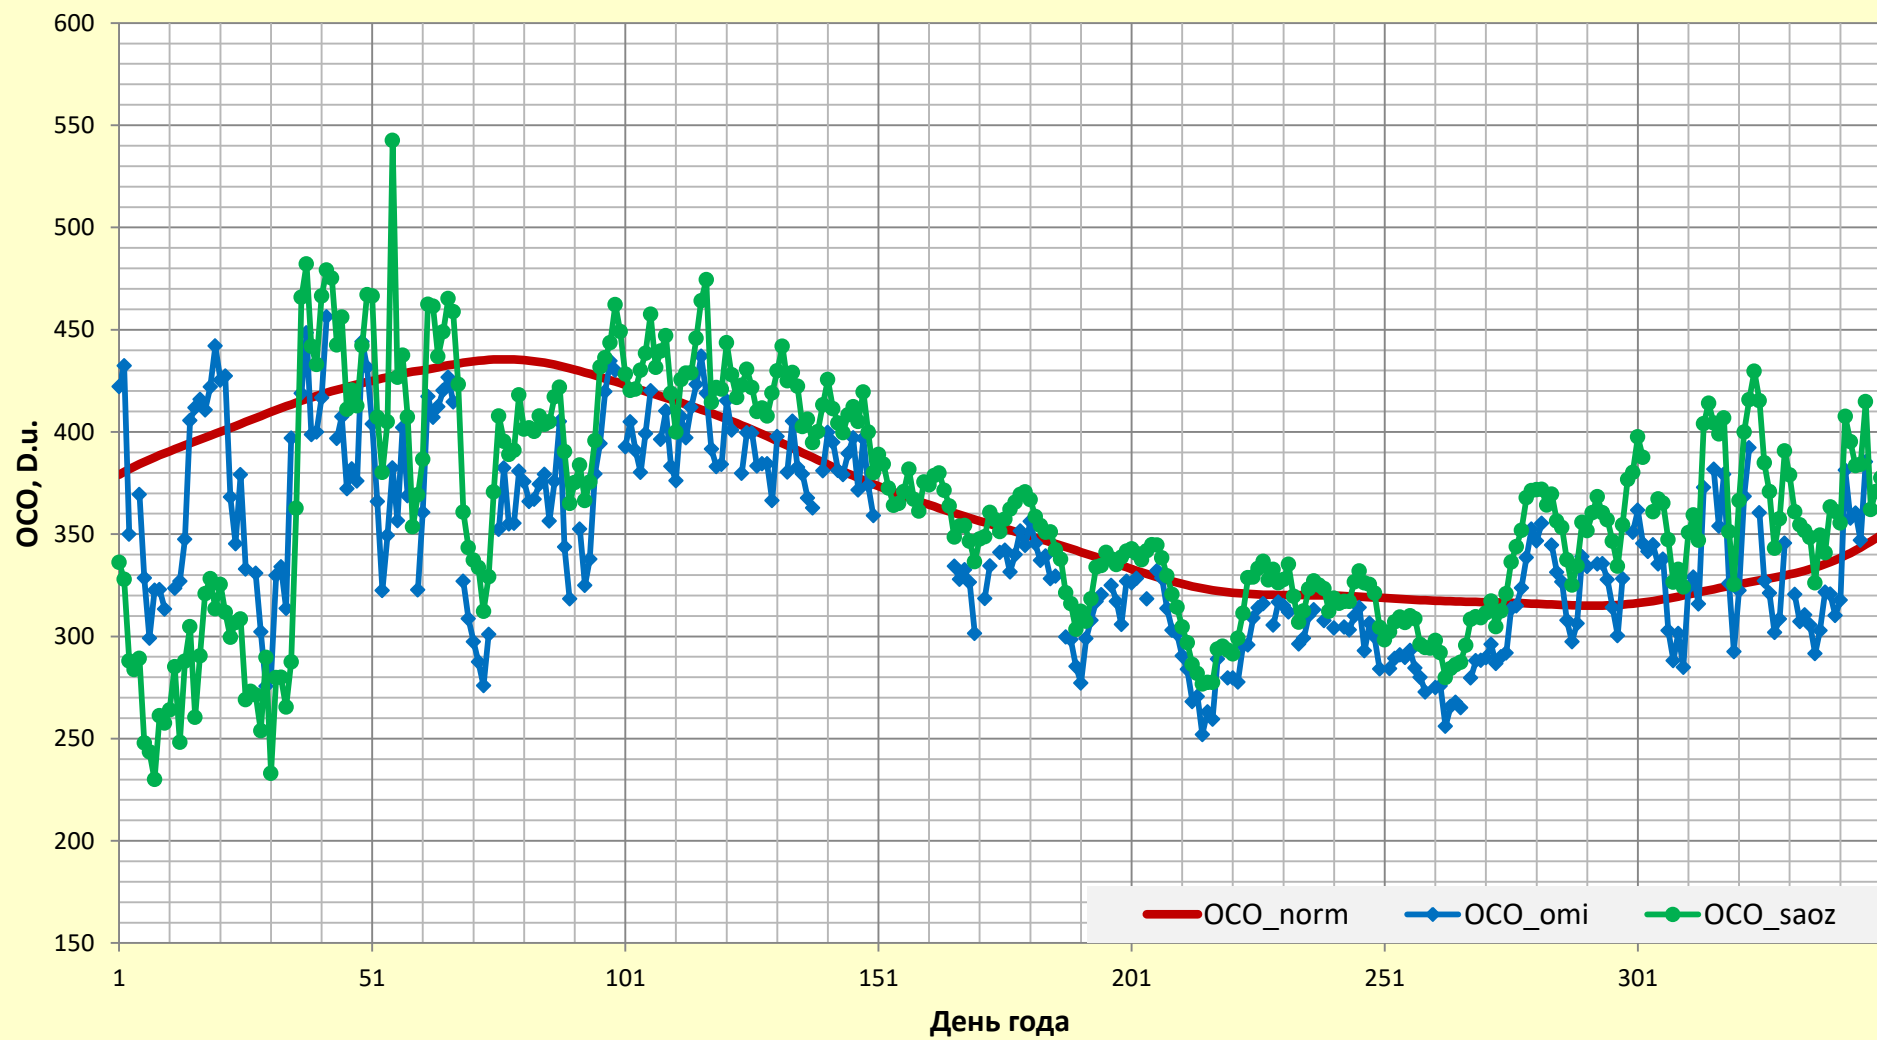

Общее содержание озона по данным наземных измерений (Mini-SAOZ),
спутниковых (ОМІ,NASA) и климатические нормы для ст.Иркутск,
1 января - 14 декабря 2016 года.

Абсолютные отклонения (D.u.) данных наземных измерений CO₂ (Mini-SAOZ) от данных спутниковых измерений CO₂ (OMI,NASA) и отклонение наземных измерений (Mini-SAOZ) от климатических норм для ст.Иркутск, 1 января - 14 декабря 2016 года.

Отклонения (%) данных наземных измерений OCO (Mini-SAOZ) от данных спутниковых измерений OCO (OMI,NASA) и отклонение наземных измерений (Mini-SAOZ) от климатических норм для ст.Иркутск, 1 января - 14 декабря 2016 года.