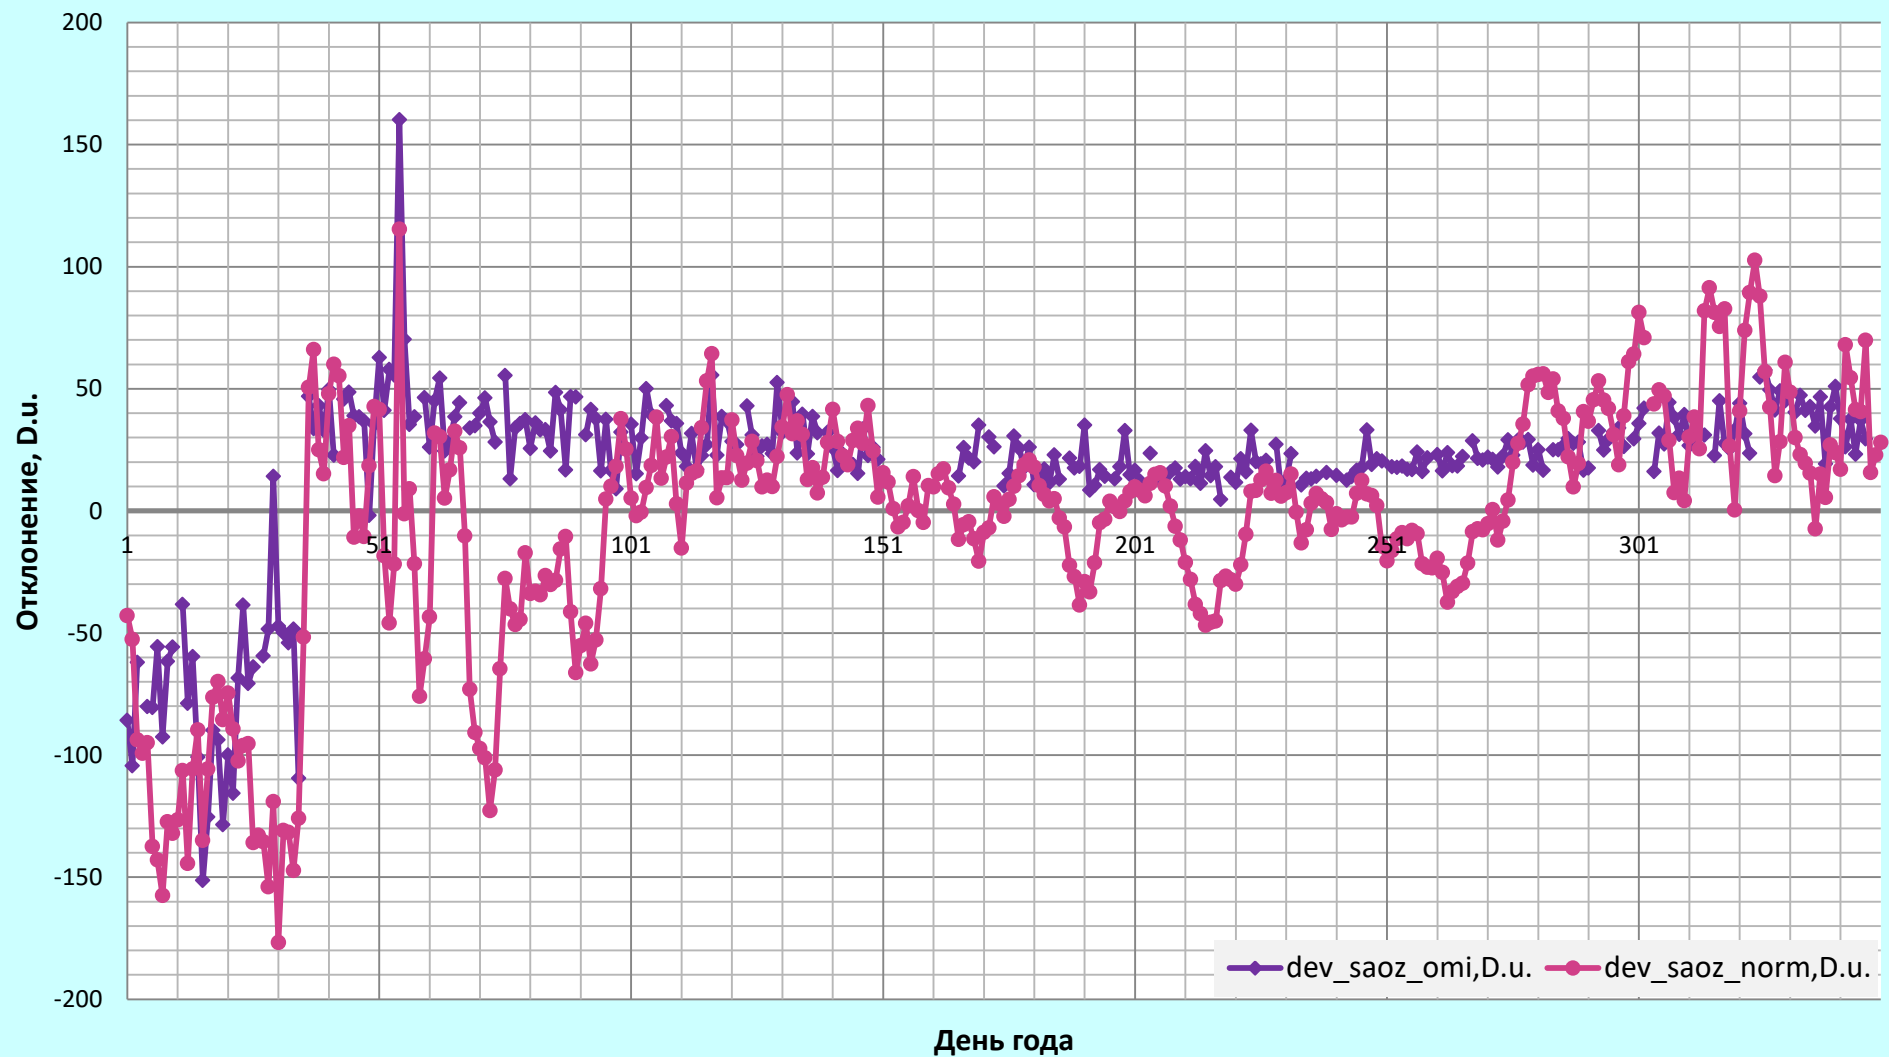

Общее содержание озона по данным наземных измерений (Mini-SAOZ),
спутниковых (ОМІ,NASA) и климатические нормы для ст.Иркутск,
1 января - 14 декабря 2016 года.

Абсолютные отклонения (D.u.) данных наземных измерений CO₂ (Mini-SAOZ) от данных спутниковых измерений CO₂ (OMI,NASA) и отклонение наземных измерений (Mini-SAOZ) от климатических норм для ст.Иркутск, 1 января - 14 декабря 2016 года.

Отклонения (%) данных наземных измерений OCO (Mini-SAOZ) от данных спутниковых измерений OCO (OMI,NASA) и отклонение наземных измерений (Mini-SAOZ) от климатических норм для ст.Иркутск, 1 января - 14 декабря 2016 года.